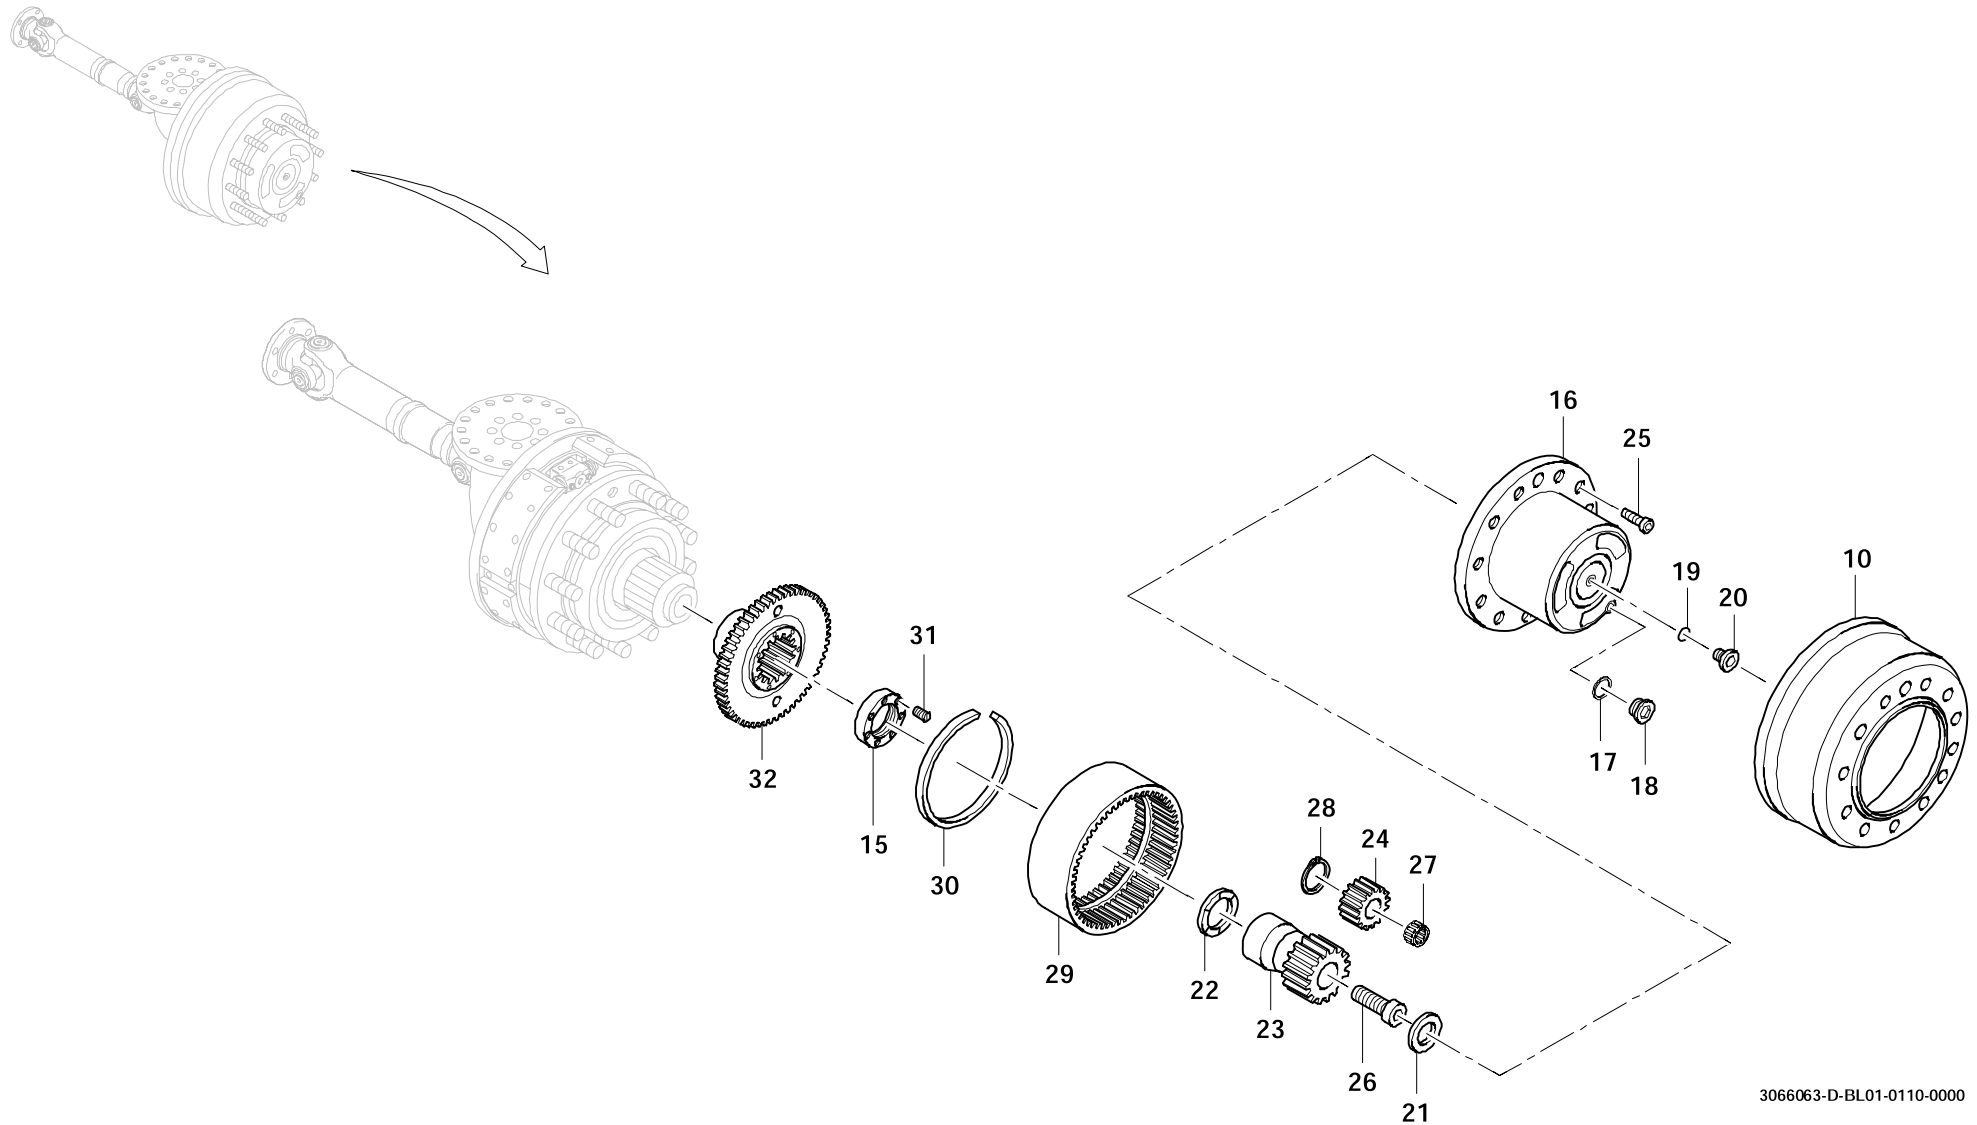

GROVERADANTRIEB
WHEEL DRIVEBILDТАFЕL
PICTORIAL DISPLAY

01.10

3066063-ETL D

1/2

GMK 5110
BE 505
G 061

GROVERADANTRIEB
WHEEL DRIVEBILDТАFЕL
PICTORIAL DISPLAY

01.10

3066063-ETL D

2/2

GMK 5110
BE 505
G 061